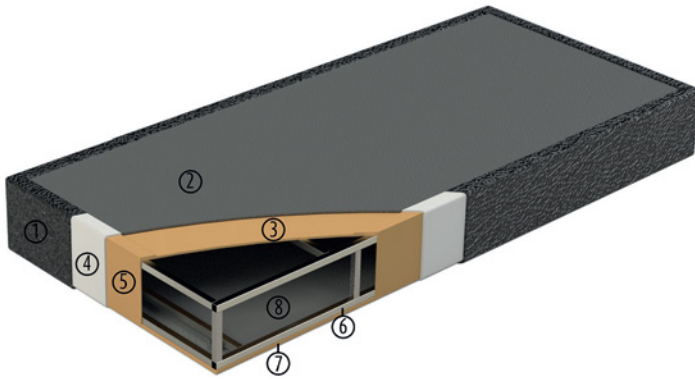

NEW ELİTE BAZA

ELİT, ESTETİK VE PRATİK!

Yıllara meydan okuyan sağlamlığıyla yatak altında mükemmel bir destek sağlayan elit baza, farklı ayak ve renk seçenekleri ile odanızda pratiklik sunuyor. İçerisinde metal profil kullanılan Elit Baza sağlamlığıyla ön plana çıkarken özel astar kumaşıyla da yatağın baza üzerinden kaymasını engelleyerek yatağın formunu koruyor, yıllarca kullanılmasını sağlıyor.

1.	KUMAŞ	6.	METAL PROFİLLER
2.	ASTAR	7.	MDF
3.	MDF	8.	ASTAR
4.	5 mm SÜNGER		
5.	MDF		

BAZA YÜKSEKLİK ÖLÇÜ (cm)
14 cm
20 cm

ÖLÇÜ (cm)	ÖLÇÜ (cm)
80x200 cm	140x200 cm
90x200 cm	150x200 cm
100x200 cm	150x200 cm (2P)
110x200 cm	160x200 cm
120x200 cm	160x200 cm (2P)
130x190 cm	180x200 cm
140x190 cm (2P)	180x200 cm (2P)
140x190 cm	200x200 cm (2P)